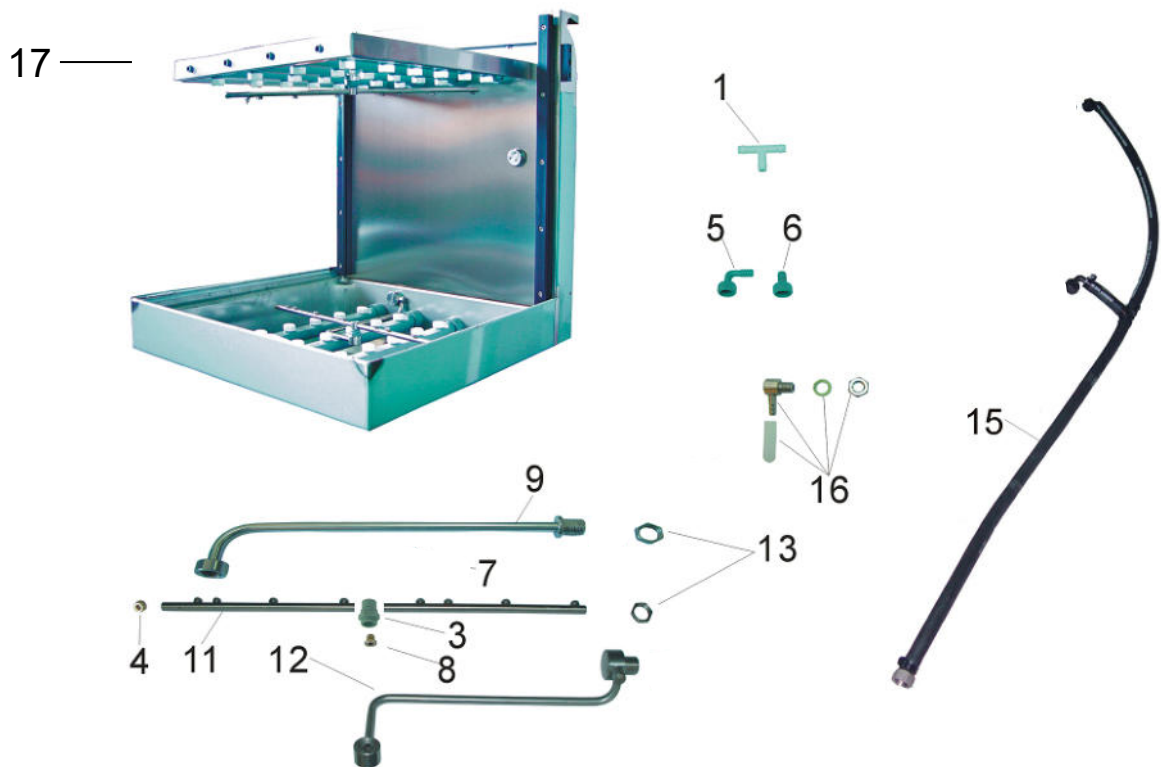

Nachspülsystem

Ref.	Bezeichnung	Art.-Nr.	
1	Verbindungsstück Nachspülschlauch	1019100	
3	Verschraubung Nachspülarm	4047002	
4	Endverschraubung Nachspülarm	1515609	
5	CNS Eckstück Nachspülsystem	1008206	
5a	Anschlußstück Kunststoff schwarz	1014117	
6	CNS Anschlußstück Boiler	1014049	
8	Lager Nachspülarm	1515608	
9	Zuleitung Nachspülarm	0540184	
11	Nachspülarm	0807083	
12	Nachspülzuleitung unten	0840183	
13	Mutter inox. 1/2"	1525209	
15	Nachspülzuleitung komplett	1012784	
16	CNS Tankventil Waschmittelchemie	0845120	
17	Trägerrahmen Wascharm oben	0509138