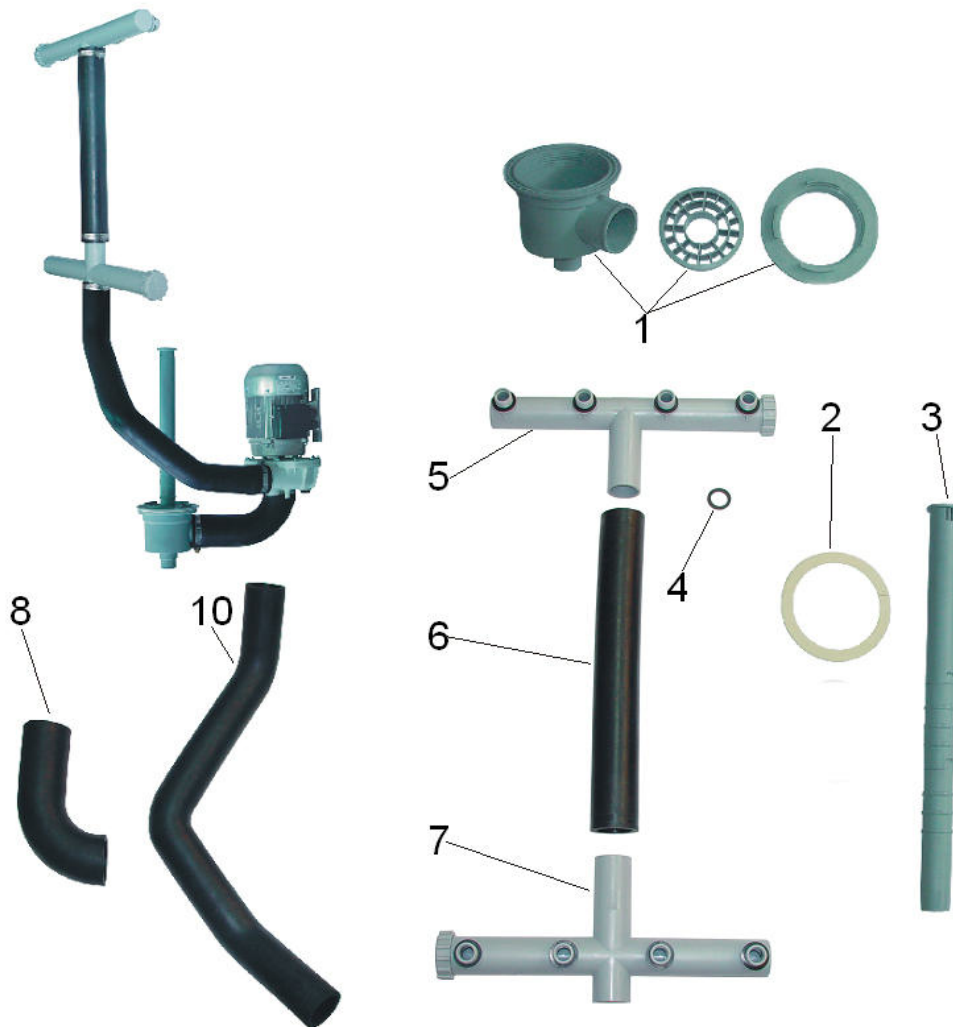

Karosserie

Ref.	Bezeichnung	Art.-Nr.	
1	Halterung	4080186	
2	Bolzen	0818183	
3	Sicherungsklemme	0815083	
4	Bügelhalterung	4080185	
5	Mutter M6 DIN-985	1525017	
6	Gewindestück M6x16 mm. DIN-913	1545075	
7	Schraube Inox M8x20 DIN-933	1515220	
8	Beilagscheibe Inox M8 DIN-6798	1506008	
9	Beilagscheibe inox 44,4x8x1,5 mm.	1505083	
10	Bolzen	0812183	
11	Führungsbacken Haube GS 83	4080083	
12	Schraube M6x45 mm. DIN-912	1516073	
13	Bügel Ø23	0853183	
14	Abdeckung Haube	0525016	
15	Haube	0513083	
16	Führungsschiene Haube	4038083	
17	Mutter inox M6 DIN-934	1525007	
18	Beilagscheibe M6 DIN-125	1505006	
19	Beilagscheibe M6 DIN-6798	1506006	
20	Schraube M6 x 25 mm. DIN-912	1516071	
21	Korbgleitbahn	0505083	
22	Auflagenkappe für Korbgleitbahn	4002183	
23	Flächenfilter 323x525 mm.	0522383	

Haubenmechanik

Ref.	Bezeichnung	Art.-Nr.	
2	Bügel Federeinhängung	4080184	
3	Feder	2521283	
5	Anschlaggummi Haube	4002082	
8	Rückflußverhinderer	1009282	

Steuerung

Ref.	Bezeichnung	Art.-Nr.	
1	Magnetventil einfach	2017007	
2	Motorschutzschalter LRD-08	2022625	
3	Relais	2054010	
4	Schütz LC1K0910M7	2008321	
5	Timer	2054101	
6	Drucksteigerungspumpe	2011057	
7	Waschmitteldosierpumpe	2031080	
8	Waschpumpe	2011182	
9	Programmschaler	2005084	
10	Heizkörper 4,5 KW	2001439	
	O- Ring Heizkörper	2514180	
11	Niveuschalter	2007083	
12	Luftfalle	4055001	
13	Sicherheitsthermostat E4 / E5	2006062	
14	Thermostat E 2	2006054	

Distributorensystem

Ref.	Bezeichnung	Art.-Nr.	
1	Scimmerablauf kompl.	1009254	
2	Dichtung Scimmerablauf	2510325	
3	Überlaufrohr	1016083	
4	Flachring Distributer	2510020	
5	Distributor oben	4035052	
6	Verbindungsschlauch Distributer	1012455	
7	Distributor unten	4035083	
8	Tankansaugschlauch f. Pumpe kompl.	1008084	
10	Verbindungsschlauch f. Pumpe	1008083	