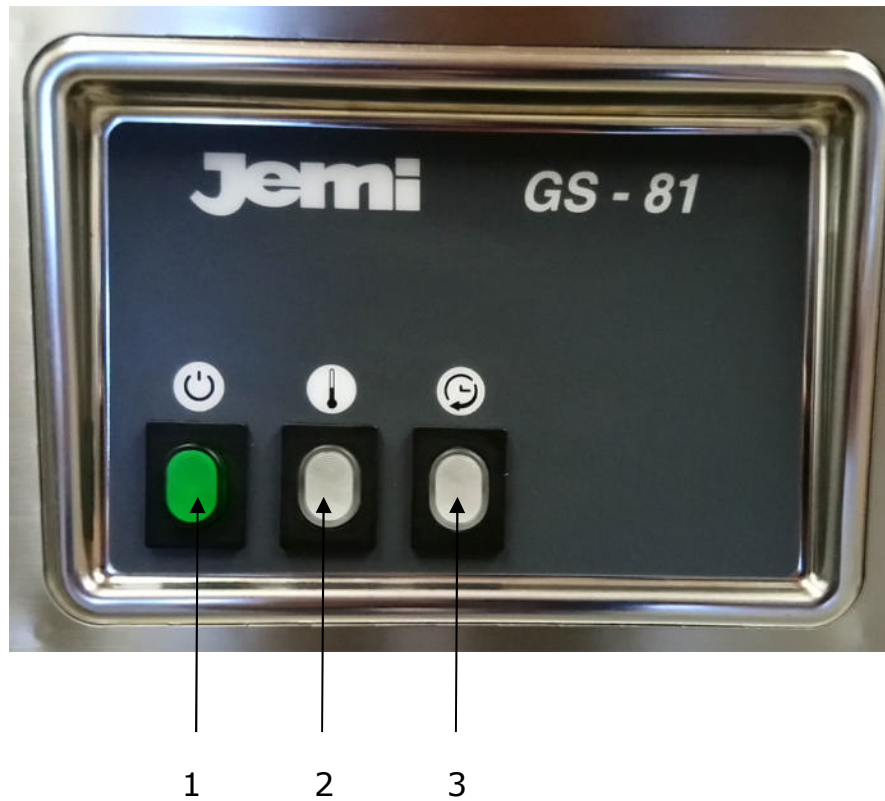

Bedienungsblende

Ref.	Bezeichnung	Art.-Nr.	
1	Hauptschalter	2002423	
2	Kontroll Lampe Temperatur	2014146	
3	Kontroll Lampe Waschzyklus	2014146	

Ab- / Zulaufschlauch

Ref.	Bezeichnung	Art.-Nr.	
1	Zulaufschlauch	1012106	
3	Ablaufschlauch	1010295	