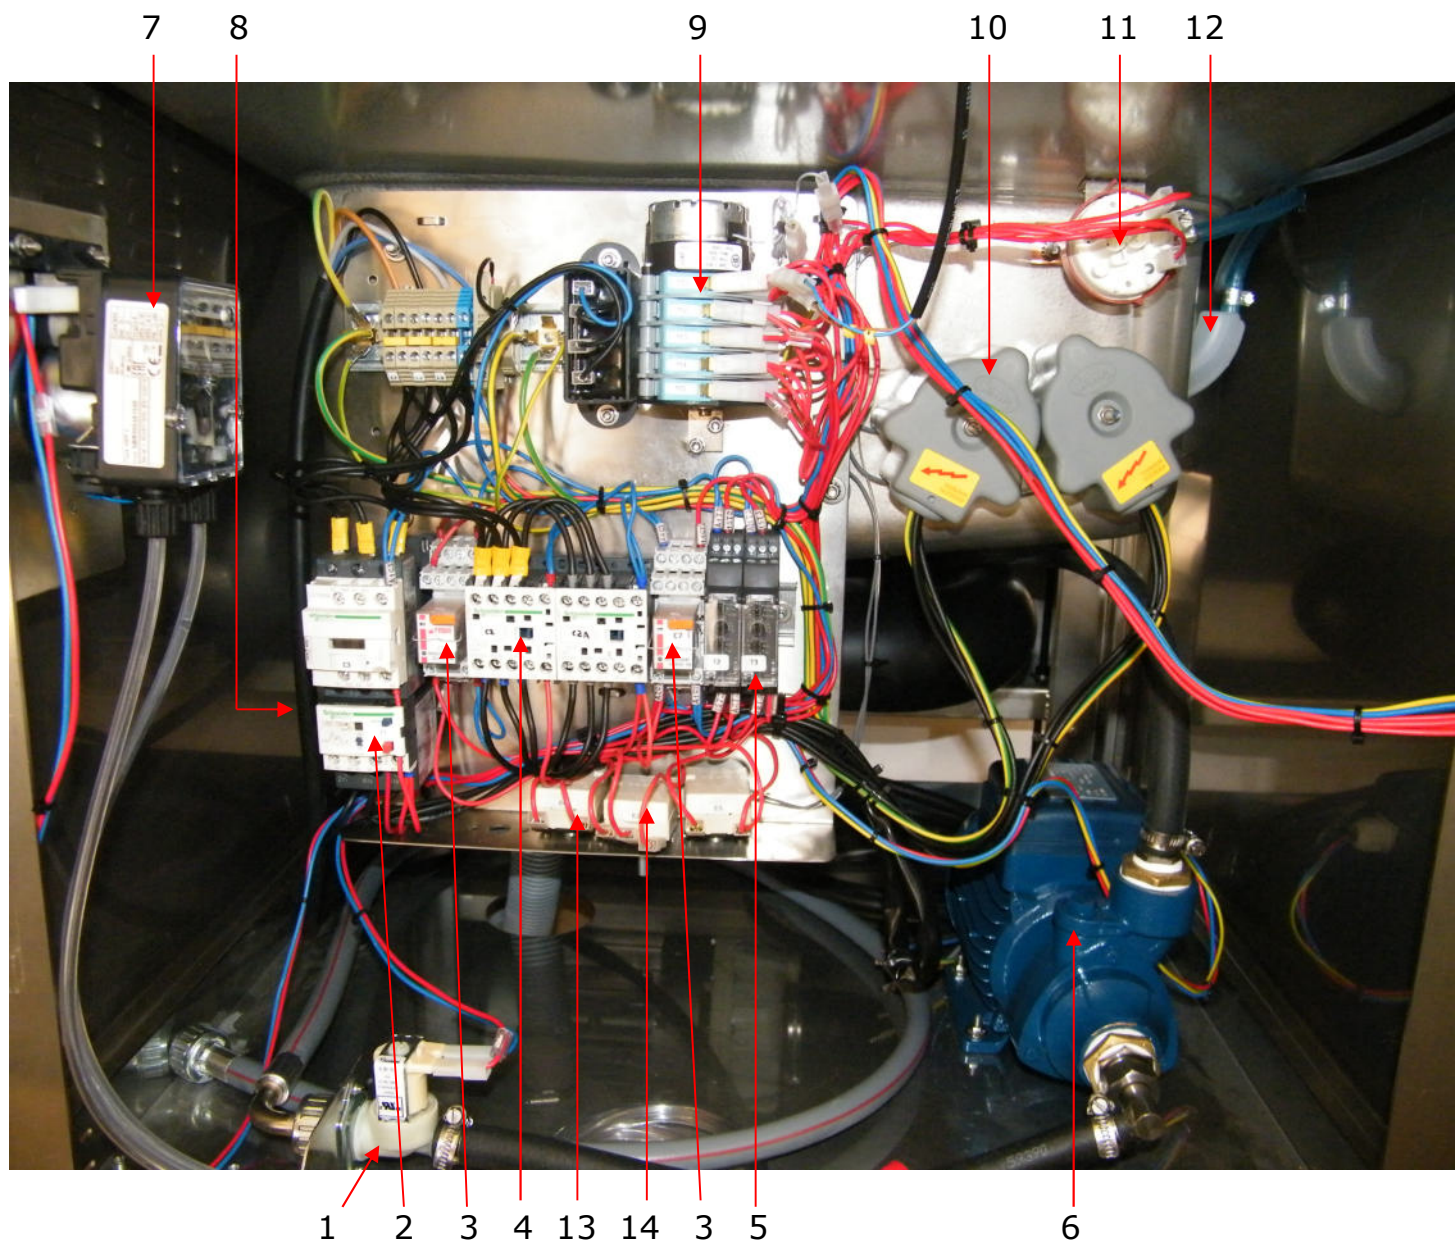

Karosserie

Ref.	Bezeichnung	Art.-Nr.	
1	Halterung	4080186	
2	Bolzen	0818183	
3	Sicherungsklemme	0815083	
4	Bügelhalterung	4080185	
5	Mutter M6 DIN-985	1525017	
6	Gewindestück M6x16 mm. DIN-913	1545075	
7	Schraube Inox M8x20 DIN-933	1515220	
8	Beilagscheibe Inox M8 DIN-6798	1506008	
9	Beilagscheibe inox 44,4x8x1,5 mm.	1505083	
10	Bolzen	0812183	
11	Führungsbacken Haube GS 83	4080083	
12	Schraube M6x45 mm. DIN-912	1516073	
13	Bügel Ø23	0853183	
14	Abdeckung Haube	0525016	
15	Haube	0513083	
16	Führungsschiene Haube	4038083	
17	Mutter inox M6 DIN-934	1525007	
18	Beilagscheibe M6 DIN-125	1505006	
19	Beilagscheibe M6 DIN-6798	1506006	
20	Schraube M6 x 25 mm. DIN-912	1516071	
21	Korbgleitbahn	0505083	
22	Auflagenkappe für Korbgleitbahn	4002183	
23	Flächenfilter 323x525 mm.	0522383	

Haubenmechanik

Ref.	Bezeichnung	Art.-Nr.	
2	Bügel Federeinhängung	4080184	
3	Feder	2521283	
5	Anschlaggummi Haube	4002082	
8	Rückflußverhinderer	1009282	

Steuerung

Ref.	Bezeichnung	Art.-Nr.	
1	Magnetventil einfach	2017007	
2	Motorschutzschalter LRD-08	2022625	
3	Relais	2054010	
4	Schütz LC1K0910M7	2008321	
5	Timer	2054101	
6	Drucksteigerungspumpe	2011057	
7	Waschmitteldosierpumpe	2031080	
8	Waschpumpe	2011182	
9	Programmschaler	2005084	
10	Heizkörper 4,5 KW	2001439	
	O- Ring Heizkörper	2514180	
11	Niveuschalter	2007083	
12	Luftfalle	4055001	
13	Sicherheitsthermostat E4 / E5	2006062	
14	Thermostat E 2	2006054	

Distributorensystem

Ref.	Bezeichnung	Art.-Nr.	
1	Scimmerablauf kompl.	1009254	
2	Dichtung Scimmerablauf	2510325	
3	Überlaufrohr	1016083	
4	Flachring Distributer	2510020	
5	Distributor oben	4035052	
6	Verbindungsschlauch Distributer	1012455	
7	Distributor unten	4035083	
8	Tankansaugschlauch f. Pumpe kompl.	1008084	
10	Verbindungsschlauch f. Pumpe	1008083	