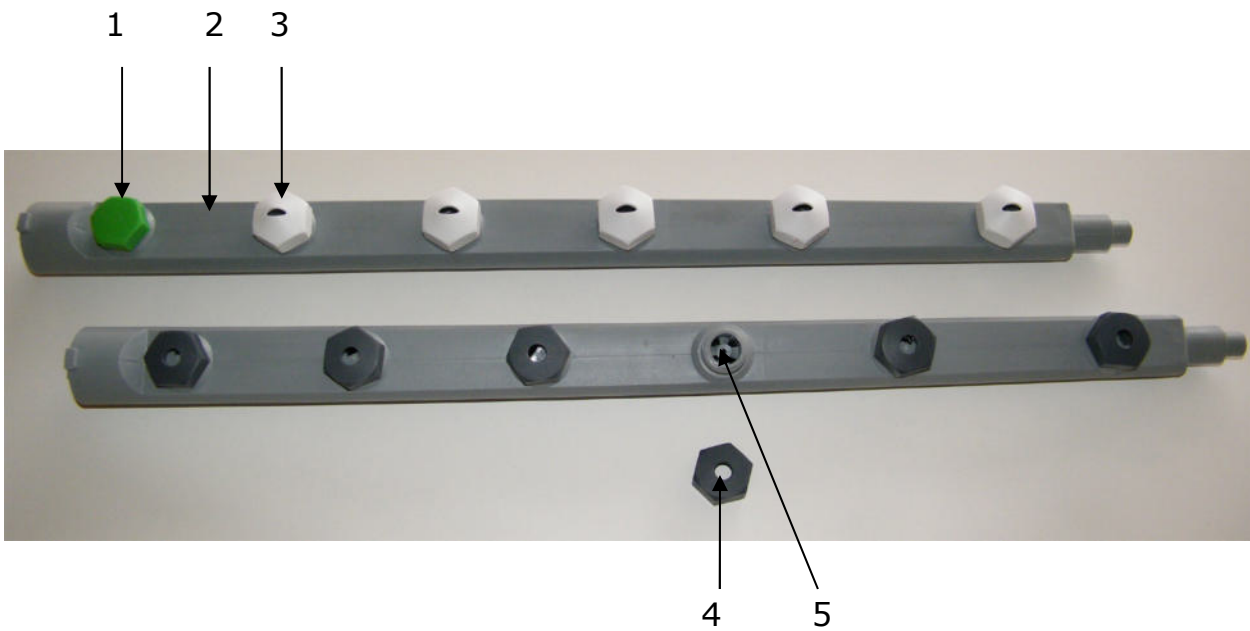

Wascharm

Ref.	Bezeichnung	Art.-Nr.	
1	Blindverschraubung	4032124	
2	Wascharm GS 81 (ohne Düsen)	4028184	
3	Waschdüse Flaschenreinigung	4034203	
4	Verschraubung Waschdüse 8 mm	PCURS010656	
5	Waschdüseneinsatz 4 strahlig	4032122