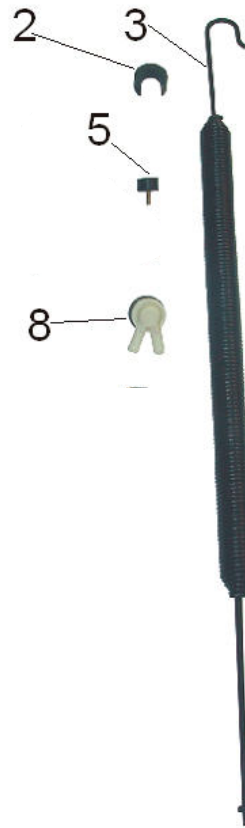

Karosserie

Ref.	Bezeichnung	Art.-Nr.	
1	Halterung	4080186	
2	Bolzen	0818183	
3	Sicherungsklemme	0815083	
4	Bügelhalterung	4080185	
5	Mutter M6 DIN-985	1525017	
6	Gewindestück M6x16 mm. DIN-913	1545075	
7	Schraube Inox M8x20 DIN-933	1515220	
8	Beilagscheibe Inox M8 DIN-6798	1506008	
9	Beilagscheibe inox 44,4x8x1,5 mm.	1505083	
10	Bolzen	0812183	
11	Führungsbacken Haube GS 83	4080083	
12	Schraube M6x45 mm. DIN-912	1516073	
13	Bügel Ø23	0853183	
14	Abdeckung Haube	0525016	
15	Haube	0513083	
16	Führungsschiene Haube	4038083	
17	Mutter inox M6 DIN-934	1525007	
18	Beilagscheibe M6 DIN-125	1505006	
19	Beilagscheibe M6 DIN-6798	1506006	
20	Schraube M6 x 25 mm. DIN-912	1516071	
21	Korbgleitbahn	0505083	
22	Auflagenkappe für Korbgleitbahn	4002183	
23	Flächenfilter 323x525 mm.	0522383	

Haubenmechanik

Ref.	Bezeichnung	Art.-Nr.	
2	Bügel Federeinhängung	4080184	
3	Feder	2521283	
5	Anschlaggummi Haube	4002082	
8	Rückflußverhinderer	1009282	

Steuerung

Ref.	Bezeichnung	Art.-Nr.	
1	Magnetventil einfach	2017007	
2	Motorschutzschalter LRD-08	2022625	
3	Relais	2054010	
4	Schütz LC1K0910M7	2008321	
5	Timer	2054101	
6	Drucksteigerungspumpe	2011057	
7	Waschmitteldosierpumpe	2031080	
8	Waschpumpe	2011182	
9	Programmschaler	2005084	
10	Heizkörper 4,5 KW	2001439	
	O- Ring Heizkörper	2514180	
11	Niveuschalter	2007083	
12	Luftfalle	4055001	
13	Sicherheitsthermostat E4 / E5	2006062	
14	Thermostat E 2	2006054	

Distributorensystem

Ref.	Bezeichnung	Art.-Nr.	
1	Scimmerablauf kompl.	1009254	
2	Dichtung Scimmerablauf	2510325	
3	Überlaufrohr	1016083	
4	Flachring Distributer	2510020	
5	Distributor oben	4035052	
6	Verbindungsschlauch Distributer	1012455	
7	Distributor unten	4035083	
8	Tankansaugschlauch f. Pumpe kompl.	1008084	
10	Verbindungsschlauch f. Pumpe	1008083	